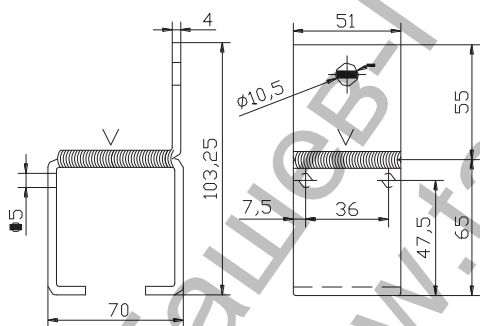

Скоба Estebro® за плъзгачи се врати с горно водене 51x70.5x103.25 мм, заваряване, U-60

Designation: U-60 welded rail support to the wall stainless steel

Family: Trolleys

Material: AISI 316L stainless steel

Finish: Zinc-plated

Description: Component used for the installation of U-60 rails to the wall.

Продукт: [Скоба Estebro® за плъзгачи се врати с горно водене 51x70.5x103.25 мм, заваряване, U-60](#)

Категория: [Плъзгачи врати](#)